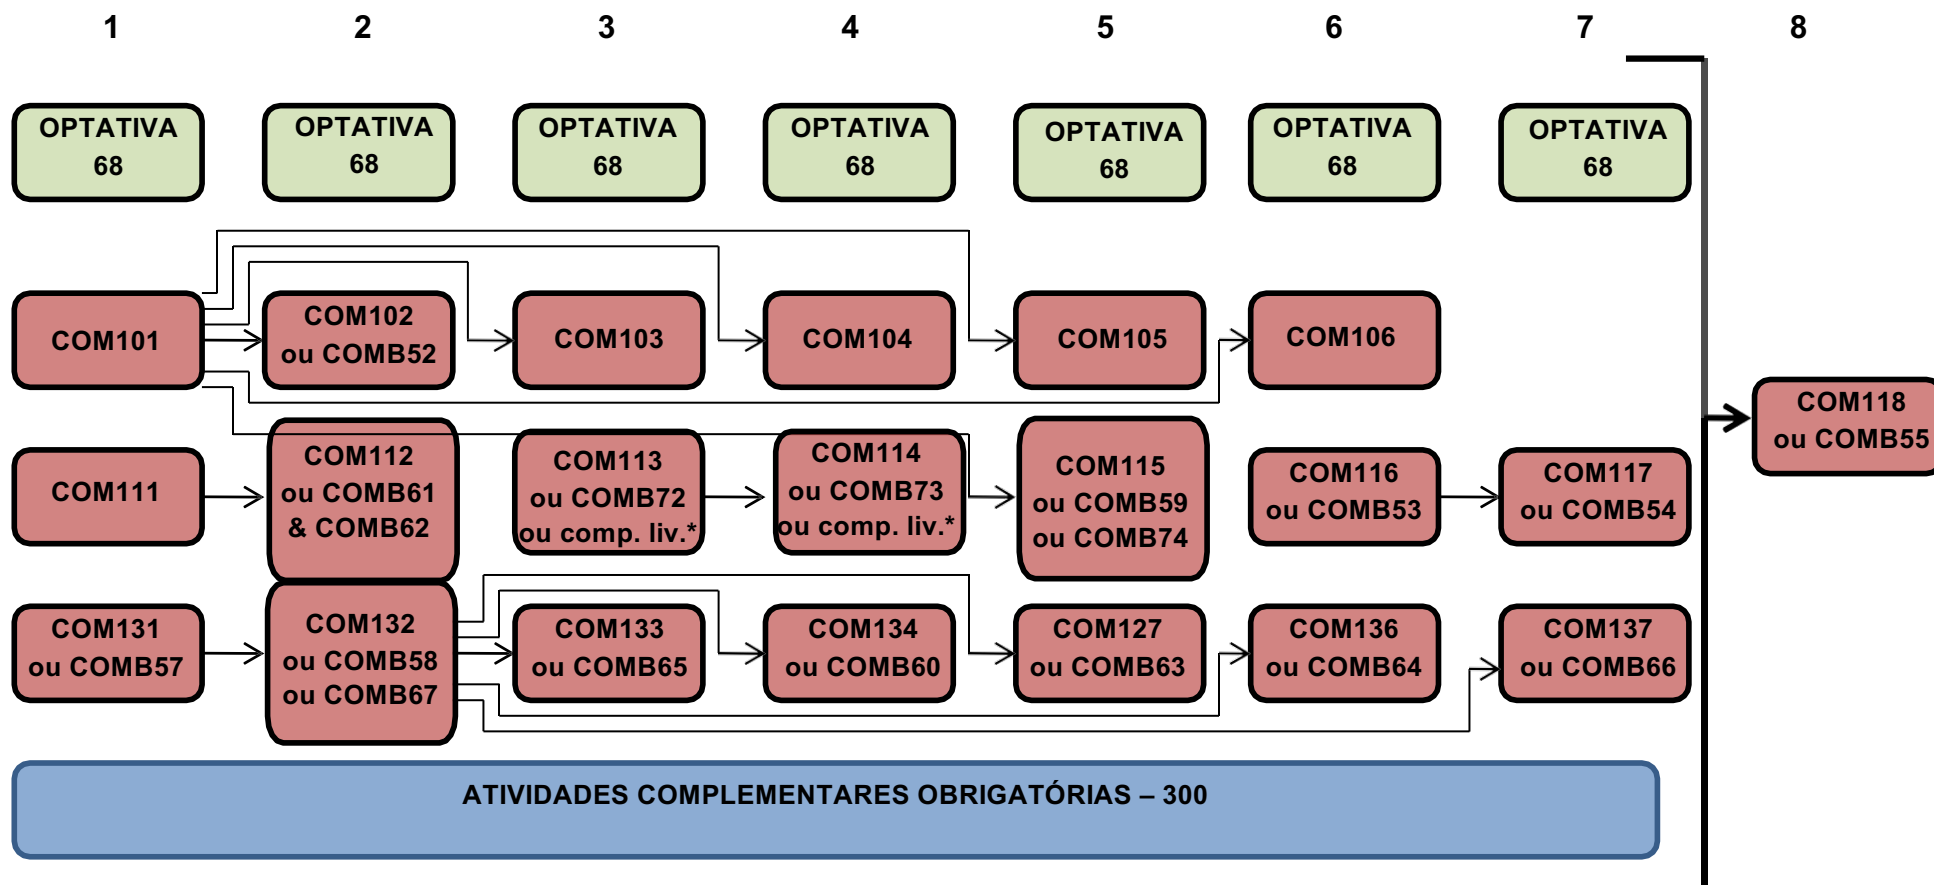

COMUNICAÇÃO/PRODUÇÃO

FLUXOGRAMA

UFBA

DISCIPLINAS
OBRIGATÓRIAS
2176 HORAS

ATIVIDADES
COMPLEMENTARES
300 HORAS

DISCIPLINAS
OPTATIVAS
476 HORAS

TOTAL 2952 horas

Duração em anos: Mínimo 4, Médio 5, Máximo 7

SEMESTRE

 Disciplina Optativa

 Disciplina Obrigatória

* Para equivalência com componente livre, é necessário abrir processo de aproveitamento de estudos